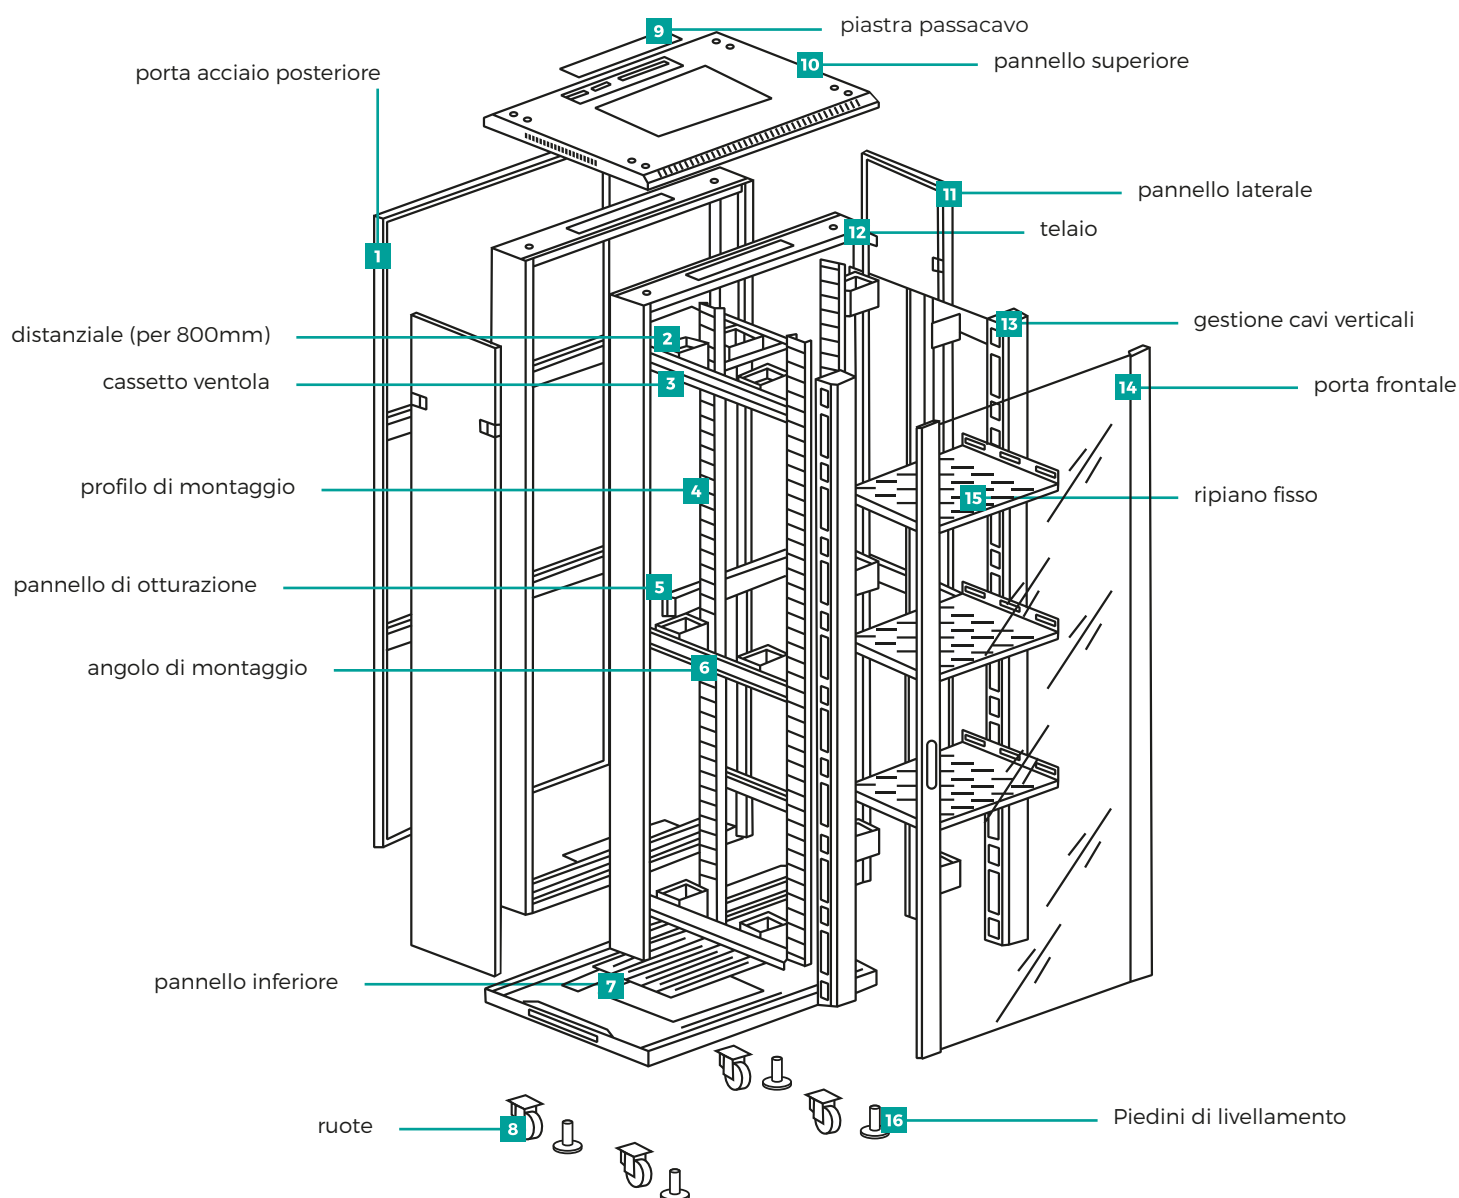

Rack 19" da pavimento

AR-4566FB

45 unità

600 x 600

Versatile e di ampia configurazione

La Gamma di Armadi Rack Mach Power è **molto versatile** e di **ampia configurazione**, adatta a soddisfare tutte le **esigenze di networking e cablaggio strutturato**.

Caratterizzati da un design lineare e moderno, offrono un elevato standard di costruzione con materiali di alta qualità.

La struttura è realizzata in **lamiera pressopiegata** verniciata a polvere, i montanti sono facilmente regolabili con unità di numerazione per una immediata identificazione dei componenti installati. I laterali dell'armadio sono completamente removibili per consentire l'accesso all'interno dal fianco del rack. Le porte sono reversibili complete di vetro temperato e serratura a chiave per impedire l'accesso da parte di persone non autorizzate.

Caratteristiche principali

- Struttura in acciaio saldato per la parte anteriore e posteriore
- Porta frontale in vetro temperato apribile a 180° con bordi ventilati
- Maniglia e serratura con chiave per la porta frontale
- Porta posteriore in acciaio forato con serratura a chiave
- Pannelli laterali removibili con predisposizione per serratura a chiave
- Ingresso cavi dall'alto e dal basso tramite piastra pre-tranciata
- Montanti regolabili e numerati (inclusi)
- Kit di messa a terra, dadi e viti, unità di ventilazione a 2/4 ventole, piedini di livellamento e ruote (inclusi)

Specifiche tecniche

Armadio Rack da Pavimento	45 unità
Struttura in acciaio	1.2mm completamente ispezionabile
Fianchi laterali	Smontabili con predisposizione serrature
Ingresso cavi	Dall'alto e dal basso
Montanti	Regolabili 1,5mm
Passo di foratura del telaio	19"
Porta frontale	Reversibile con vetro temperato 4mm e chiusura a chiave
Rating di protezione	IP20
Verniciatura	Polvere epossidica colore Nero (RAL9004)
Dimensioni	600 x 600 x 2100 mm
Peso	88 kg